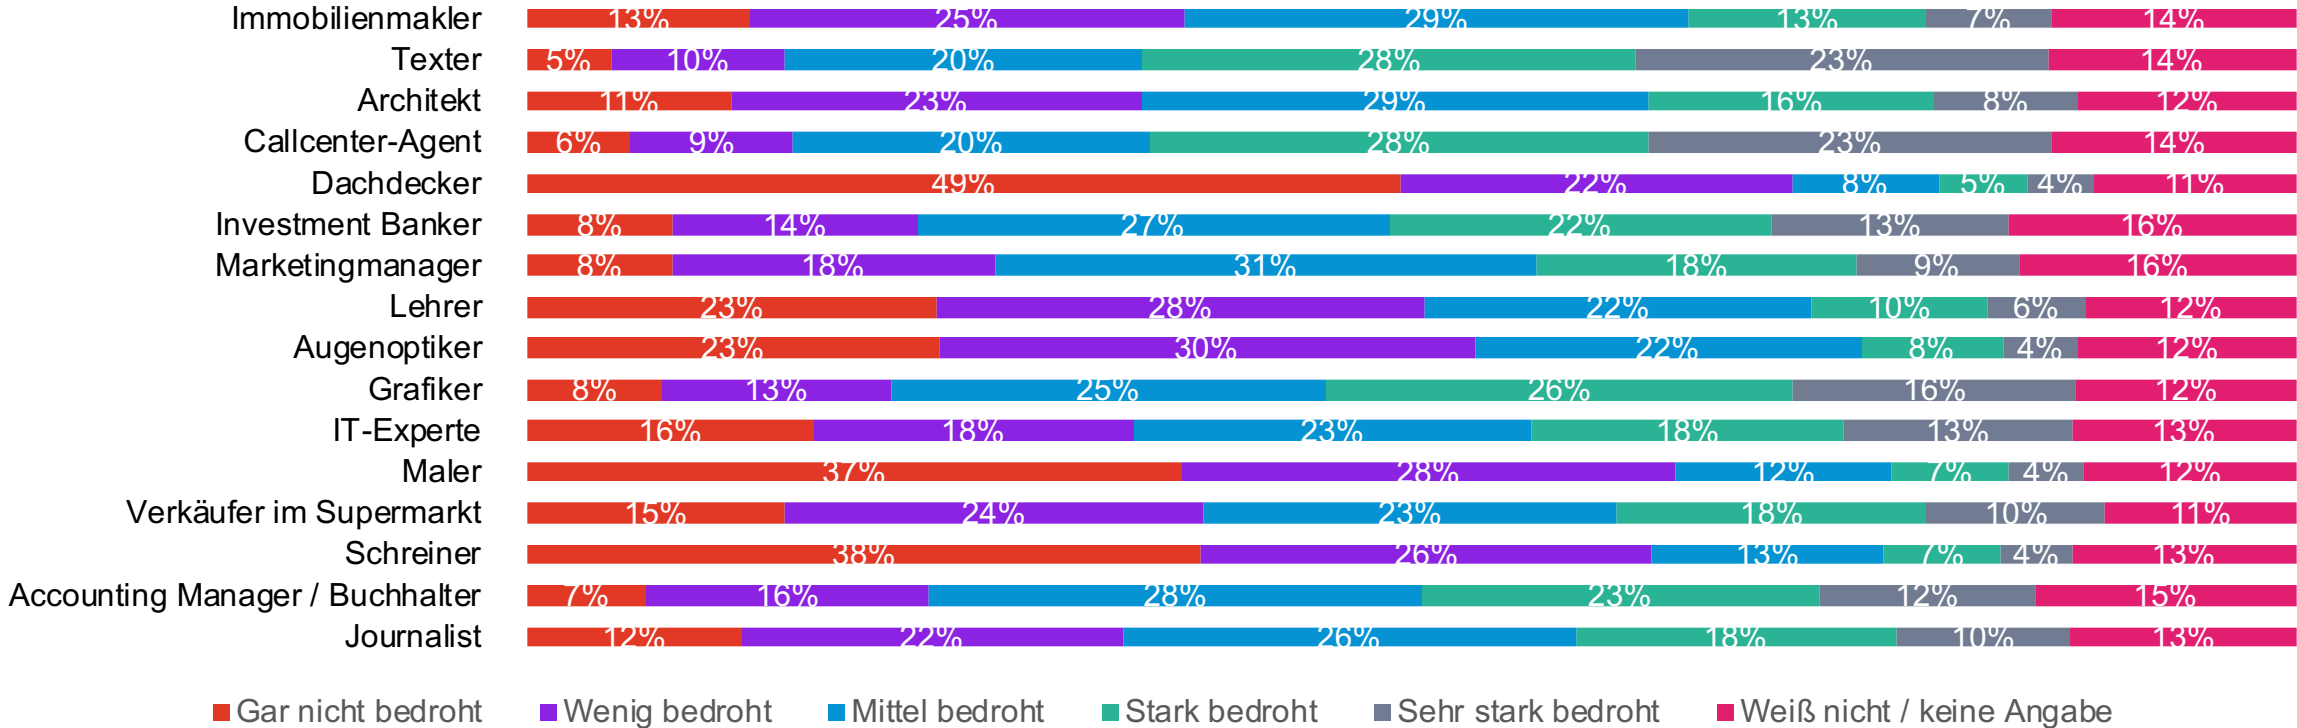

- 2045 Befragte, bevölkerungsrepräsentativ nach Alter (ab 18 Jahren), Geschlecht und Region

Hintergrund

- Die Umfrage basiert auf Online-Interviews mit Mitgliedern des YouGov Panel Deutschland
- Die Ergebnisse wurden gewichtet und sind repräsentativ für die Bevölkerung ab 18 Jahren in Deutschland

Erhebungszeitraum

- Feldzeit: 06. - 08.10.2023

Aufgrund von Rundungen kann es vorkommen, dass die Summe der Prozentzahlen in einigen Fällen nicht 100% ergibt.

KI _ bedrohte Berufe

Wie sehr sehen Sie die folgenden Berufsbilder durch Künstliche Intelligenz in der Zukunft (in 20 Jahren) bedroht?

Basis: Alle Befragten (2045)